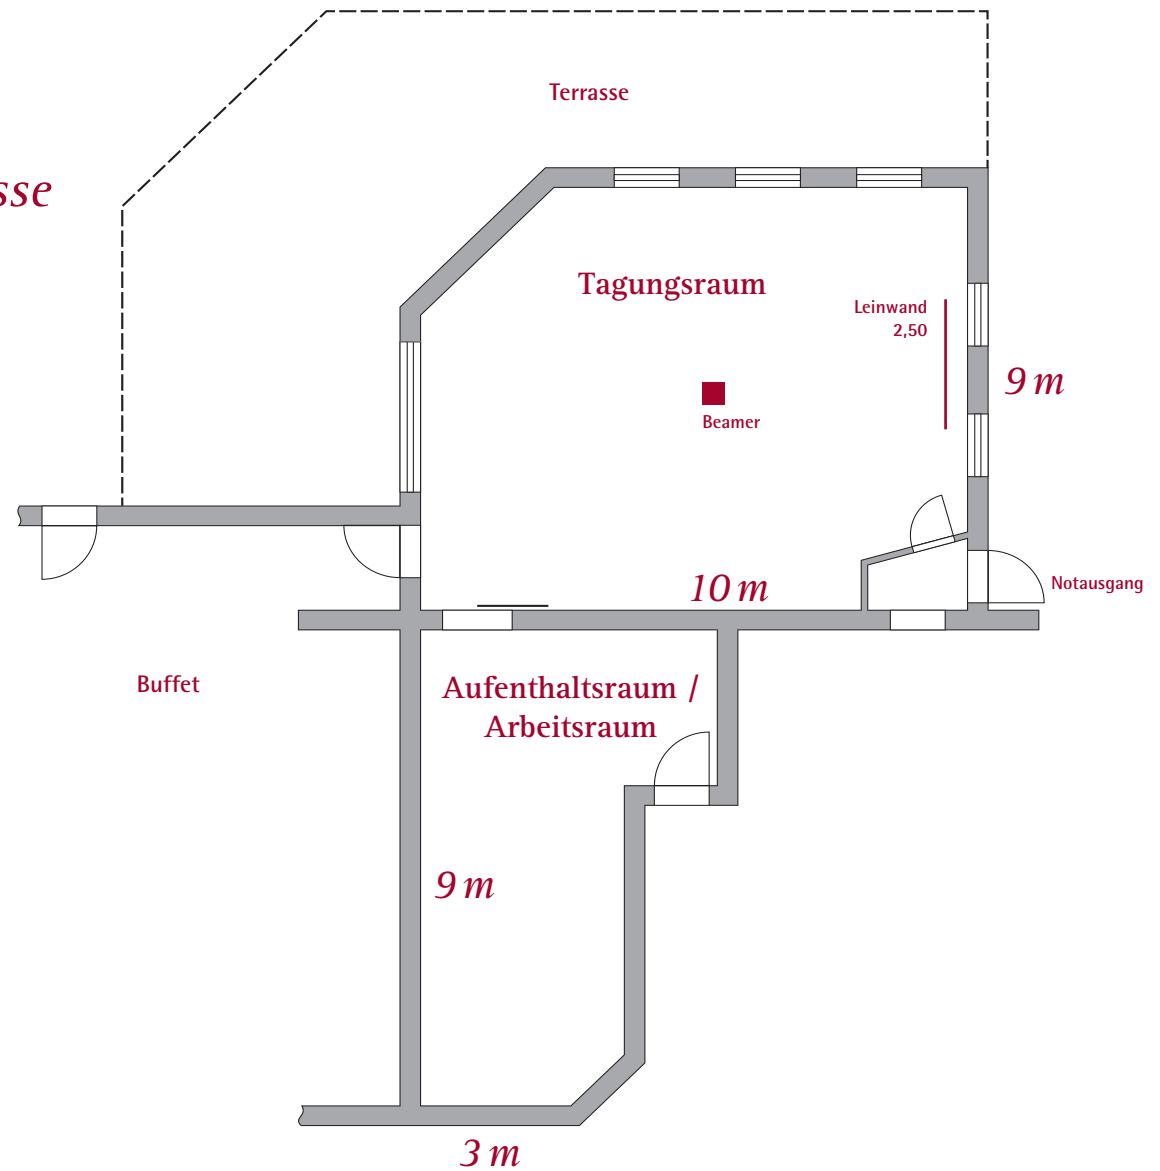

Tagungsraum REMISE

Variable Aufteilungsmöglichkeiten in zwei Räume

Gesamtgröße ca. 185 m²

Arbeitsraum

Gesamtgröße ca. 15 m² für max. 10 Personen

 Parlamentarisch (mit Tischen)
90 Plätze

 U-Form
60 Plätze

 Reihenbestuhlung
140 Plätze

 Block
60 Plätze

 Bankett
120 Plätze

*Tagungsraum GARTEN mit Zugang zur Terrasse
Gesamtgröße ca. 85 m²*

*Arbeitsraum / Aufenthaltsraum
Gesamtgröße ca. 27 m²*

 Parlamentarisch (mit Tischen)
40 Plätze

 U-Form
32 Plätze

 Reihenbestuhlung
70 Plätze

 Block
30 Plätze

 Bankett
65 Plätze